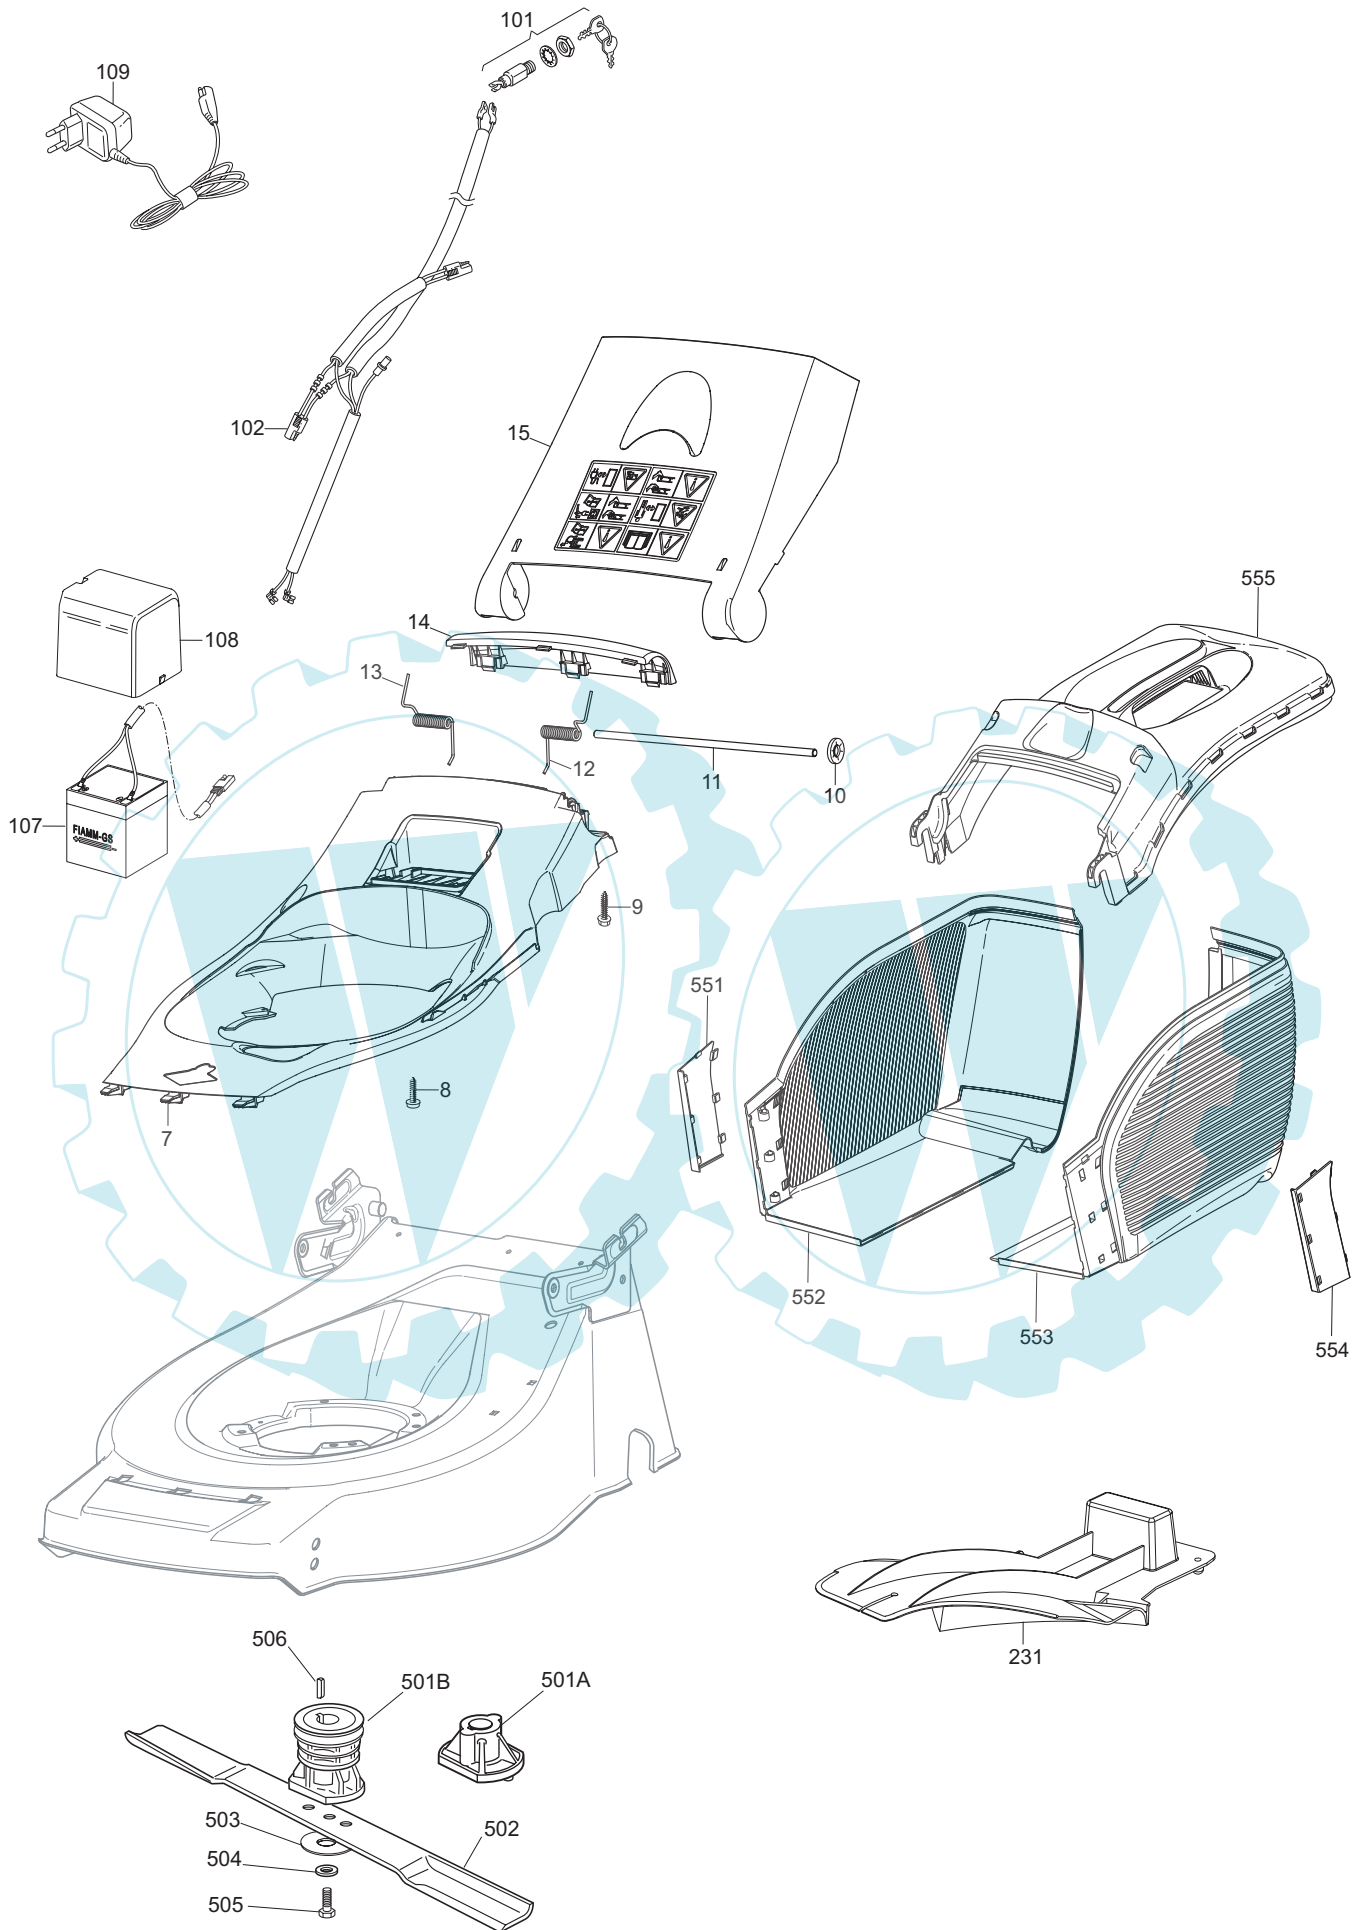

B105

Ausgabe Issue 2008- 52		Bild Nr Picture No B105		VARIOLUX 48 BC- 48 BCA- 48 BCAE CHASSIS HOLM	VARIOLUX 48 BC- 48 BCA- 48 BCAE CHASSIS HANDLE	Seite Page 36		
Pos. Fig.	Anzahl/Quantity			Artikel Nr. Part No	Bezeichnung	Description	Satz Kit	Anmerkung Notes
	48 BC	48 BCA	48 BCAE					
1	1	1	1	81002706/0	Chassie.....	Chassis .....		
2	3	3	3	12728530/0	Schraube .....	Screw .....		
3	1	1	1	22060198/0	Riemenschutz.....	Belt protection.....		
4		4	4	12731350/0	Schraube .....	Screw .....		
5		2	2	22545152/0	Platte .....	Plate .....		
6	1	1	1	22291150/0	Gummieinsatz.....	Rubber insert .....		
16	2	2	2	18566110/0	Propfen.....	Cap.....		
17	1	1	1	81006649/0	Holm- Unterteil .....	Handle- lower .....		
18	1	1	1	81006659/0	Holmrohr .....	Handle tube .....		
19	1	1	1	81006655/0	Holm- Oberteil .....	Handle- upper.....		
20	1	1	1	122291058/1	Handgriff .....	Handgrip .....		
21	2	2	2	22524334/0	Bolzen.....	Pin .....		
22	2	2	2	12604899/0	Schloßscheibe .....	Lock washer.....		
23	4	4	4	81003250/0	Sperrhebel .....	Handle block lever .....		
24	4	4	4	22680011/0	Scheibe.....	Washer .....		
25	4	4	4	25670011/0	Scheibe.....	Washer.....		
26	4	4	4	22399816/0	Schloßrad .....	Locking knob .....		
27	4	4	4	12293200/0	Mutter.....	Nut .....		
28	2	2	2	22820067/1	Propfen.....	Cap.....		
29	2	2	2	22245061/0	Ringmutter- innere.....	Ring nut- internal .....		
30	2	2	2	22245060/0	Ringmutter- äußere.....	Ring nut- external.....		
31	3	3	3	12728701/0	Schraube .....	Screw .....		
32	1	1	1	22393613/0	Holmdeckel- untere.....	Handle cover-lower .....		
33	1	1	1	22393612/0	Holmdeckel- obere.....	Handle cover-upper .....		
34	1	1	1	81006651/0	Holmrohr- R.....	Handle tube- RH.....		
35		3	2	12793701/0	Schraube .....	Screw .....		
36		3	2	12293201/0	Mutter.....	Nut .....		
37			0/1	12691800/0	Schraube .....	Screw .....		
37	3			12793701/0	Schraube .....	Screw .....		
38	2		1	12521350/0	Scheibe.....	Washer .....		
39			0/1	12155000/0	Mutter.....	Nut .....		
39	3			12293201/0	Mutter.....	Nut .....		
40	1	1	1	22430315/1	Seilführer .....	Rope guide .....		
41	1	1		81000711/0	Motorbremsdraht .....	Engine brake cable .....		
41			1	81000712/0	Motorbremsdraht .....	Engine brake cable .....		
42	1	1	1	22430309/0	Seilführer .....	Rope guide .....		
43	1	1	1	12154330/0	Mutter.....	Nut .....		
45	1	1	1	12521340/0	Scheibe.....	Washer .....		
46	1	1	1	12728640/0	Schraube .....	Screw .....		
47	1	1	1	22820068/0	Deckel .....	Cap.....		
51	6	6	6	12728701/0	Schraube .....	Screw .....		
52	1	1	1	22283004/0	Schutz .....	Protection .....		
53	1	1	1	22785190/0	Stütz .....	Support .....		
54	1	2	2	22785191/0	Stütz .....	Support .....		
55	2	4	4	12728687/0	Schraube .....	Screw .....		
56	1	1	1	22321707/0	Regulierhebel.....	Control lever .....		
57	1	1	1	22283006/0	Schutz .....	Protection .....		
58	2	2	2	22109538/0	Deckel.....	Cap.....		
59	2	2	2	22557153/0	Deckel.....	Plate .....		
60		1	1	22321709/0	Regulierbügel .....	Control lever .....		
63	1	1	1	22785189/0	Stütz .....	Support .....		
103	1	1		22283007/0	Schutz .....	Protection .....		
103			1	22283009/0	Schutz .....	Protection .....		
104	1	1	1	22283005/0	Schutz .....	Protection .....		
105	2	2	2	22109538/0	Deckel.....	Cap.....		
106	4	4	4	12728701/0	Schraube .....	Screw .....		
111	1	1	1	81008667/0	Schraubensatz .....	Screw set .....		