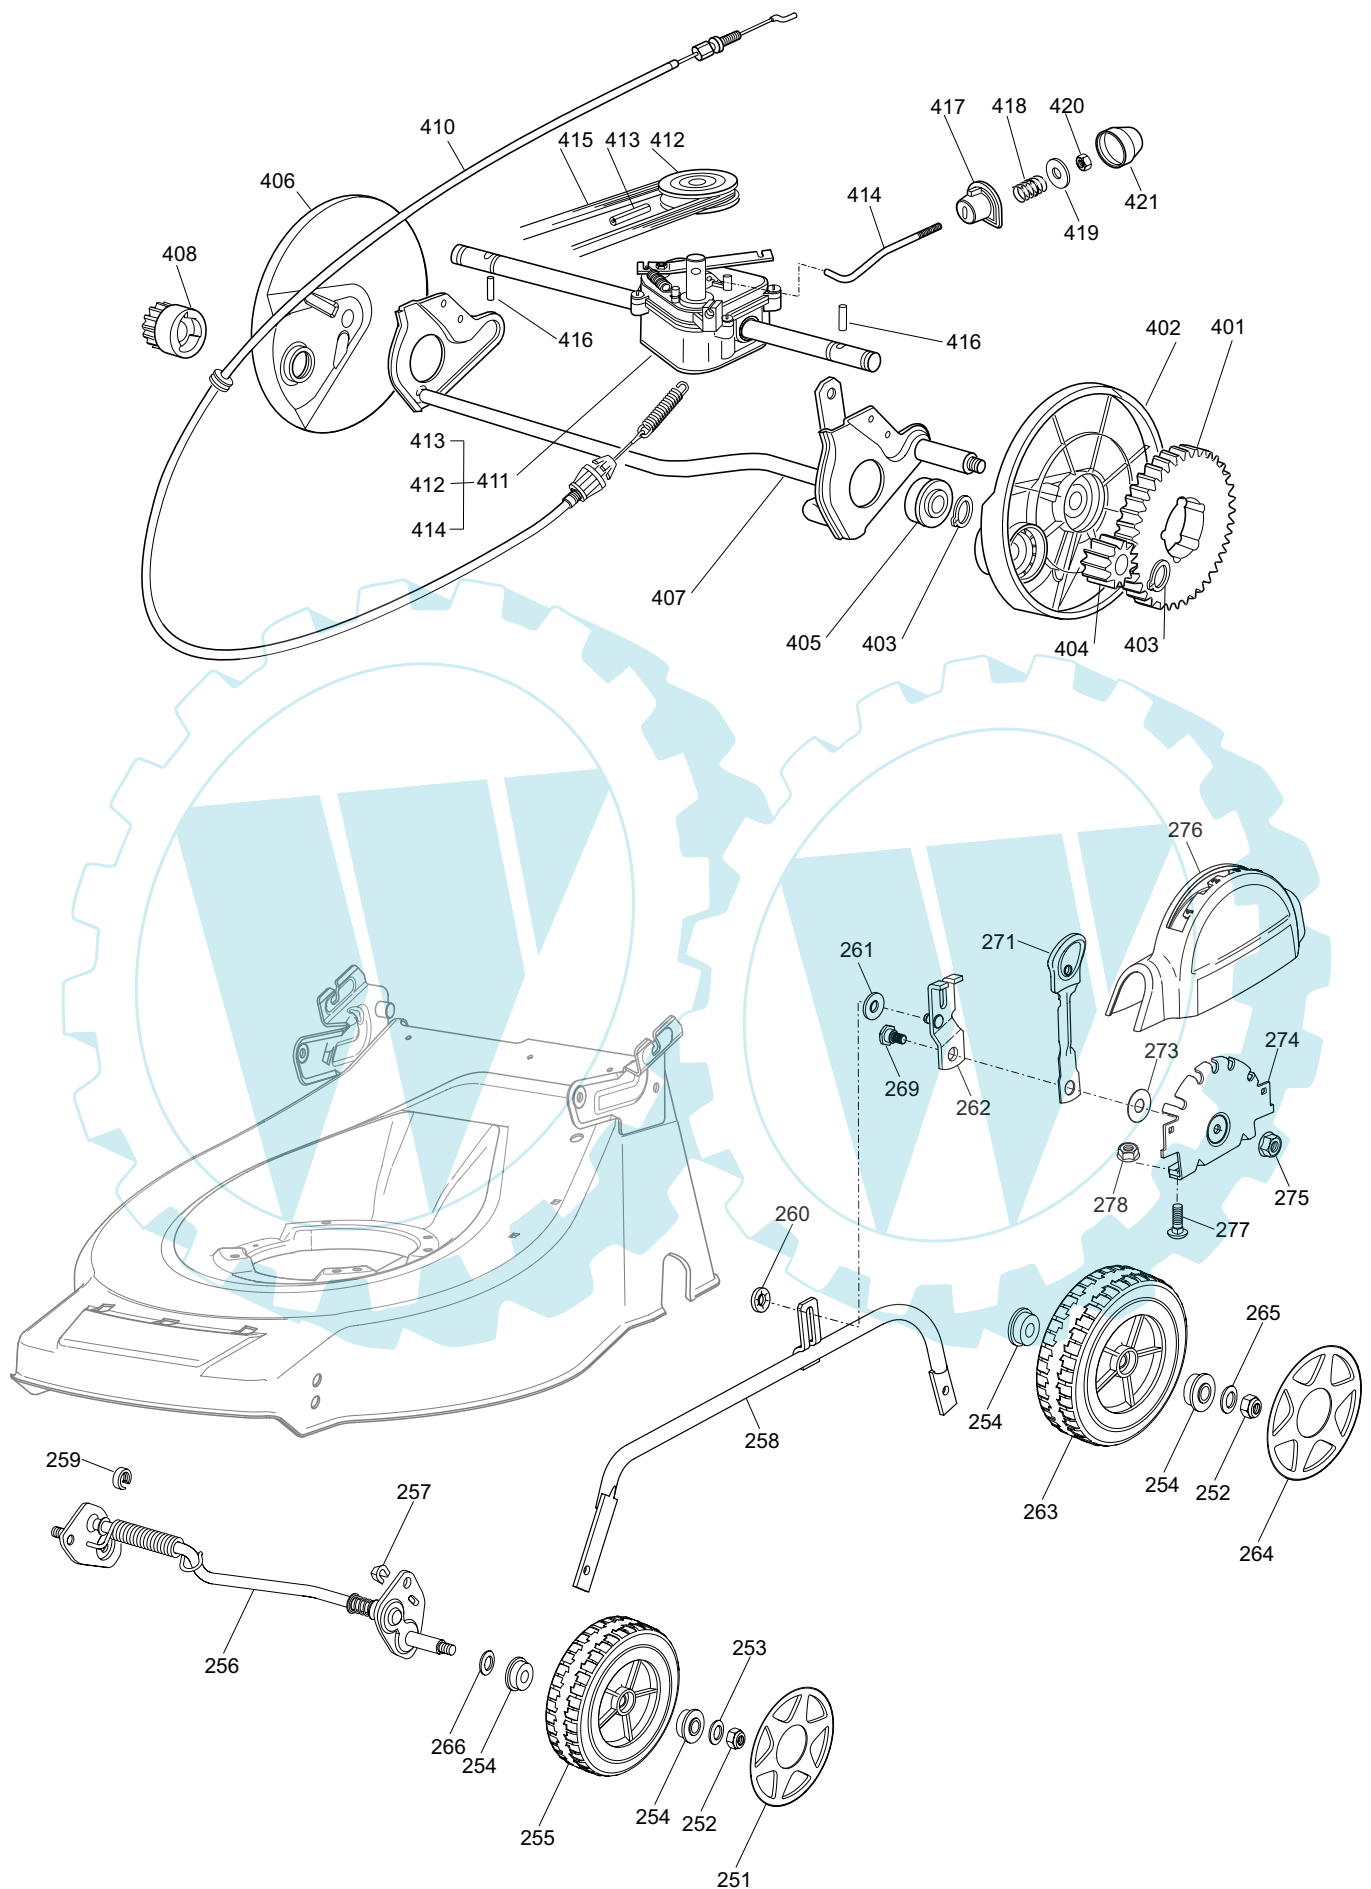

B103

Ausgabe Issue 2008- 52		Bild Nr Picture No B103		VARIOLUX 48 BCA- 48 BCAE GETRIEBE RADAUFHÄNGUNG		VARIOLUX 48 BCA- 48 BCAE TRANSMISSION WHEEL SUSPENSION		Seite Page 42	
Pos. Fig.	Anzahl/Quantity				Artikel Nr. Part No	Bezeichnung	Description	Satz Kit	Anmerkung Notes
	48 BCA BCAE								
251	2				22110409/0	Radkappe.....	Hub cap.....		
252	4				12155000/0	Mutter.....	Nut.....		
253	2				12521350/0	Scheibe.....	Washer.....		
254	8				22122200/0	Kugellager	Ball bearing		
255	2				81007351/0	Rad.....	Wheel.....		
256	1				81000141/1	Radachse- vorne.....	Wheel axle- front.....		
257	2				12436050/0	Platte	Plate.....		
258	1				81006491/0	Höhenverstellstange	Height adjust rod		
259	1				22171002/0	Distanz.....	Spacer.....		
260	1				12604896/0	Schloßscheibe	Lock washer.....		
261	1				12369500/0	Scheibe.....	Washer.....		
262	1				81005121/0	Halter.....	Attachment.....		
263	2				81007343/0	Rad.....	Wheel.....		
264	2				22110410/0	Radkappe.....	Hub cap.....		
265	2				12369500/0	Scheibe.....	Washer.....		
266	2				12530150/0	Scheibe.....	Washer.....		
269	1				22524333/0	Bolzen.....	Bolt.....		
271	1				81003321/0	Höhenverstellhebel	Height adjust lever		
273	1				22672152/0	Scheibe.....	Washer.....		
274	1				22735571/1	Höhenverstellsektor.....	Height adjust sector		
275	1				12154210/0	Mutter.....	Nut.....		
276	1				22109714/0	Deckel.....	Cover		
277	2				12815200/0	Schraube	Screw.....		
278	2				12292102/0	Mutter.....	Nut.....		
401	2				22120105/1	Kranz.....	Ring gear		
402	1				22600093/0	Radschutz.....	Wheel cover		
403	4				12608600/0	Seegerring	Seegerring		
404	1				22570120/1	Ritzel- links.....	Pinion- LH.....		
405	2				19216035/0	Lager	Bearing.....		
406	1				22600092/0	Radschutz.....	Wheel cover		
407	1				81000147/0	Hinterradachse	Rear axle.....		
408	1				22570110/1	Ritzel- rechts.....	Pinion- RH.....		
410	1				81000710/0	Kupplungsdraht.....	Clutch cable		
411	1				81003076/0	Getriebe (schw).....	Transmission (black).....		
412	1				22601904/0	• Riemenscheibe	• Belt pulley		
413	1				12645705/0	• Stift.....	• Pin.....		
414	1				22033283/0	• Verstellstange	• Adjustment rod		
415	1				1111- 9745- 01	Riemen.....	Belt.....		
416	2				22753000/0	Stift.....	Pin.....		
417	1				22041957/1	Bush.....	Bush.....		
418	1				22450063/0	Feder	Spring		
419	1				22680009/0	Scheibe.....	Washer.....		
420	1				12154510/0	Mutter.....	Nut.....		
421	1				22110230/0	Kappe	Cap.....		

Inkl. 412 - 414